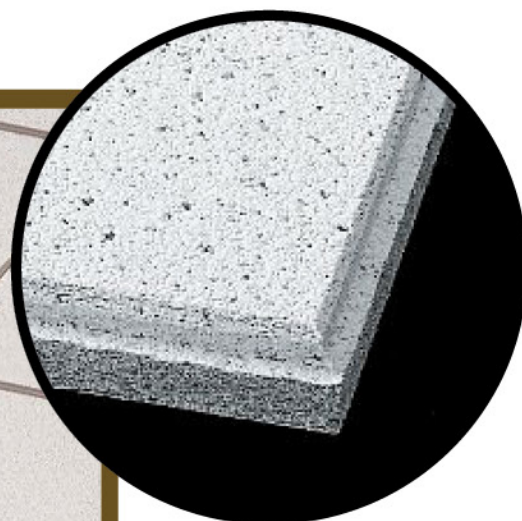

FINE FISSURED

Modèle 1732

Applications typiques

- ✓ Bibliothèques
- ✓ Centres médiatiques
- ✓ Couloirs
- ✓ École
- ✓ Halls d'entrée
- ✓ Salles de cours
- ✓ Salles de musique

Garantie 30 ans

Modèles - FINE FISSURED

- » 1728 2X2 x 5/8" crb .55 bordure carrée
- » 1729 2X4 x 5/8" crb .55 bordure carrée
- » 1732 2X2 x 5/8" crb .55 avec retrait **décoratif**
- » 1733 2X4 x 5/8" crb .55 avec retrait **décoratif**
- » 1820 2X2 x 5/8" crb .70 avec retrait **décoratif**, résistant au **feu**, valeur acoustique
- » 1820 2X4 x 5/8" crb .70 résistant au **feu**, valeur acoustique